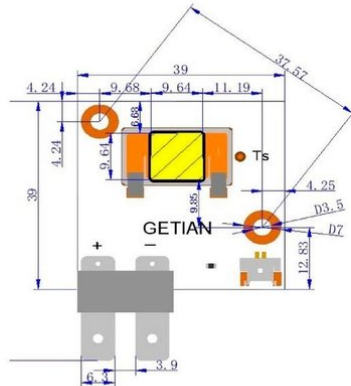

## LED COB 150W 8000K LED SL-160 Search Light (GT-FC150X3-1.1)

Art.n.: E6520041  
GTIN: 4026397715132

**Prezzo di listino: 160.22 €**  
incl. 19% IVA

---