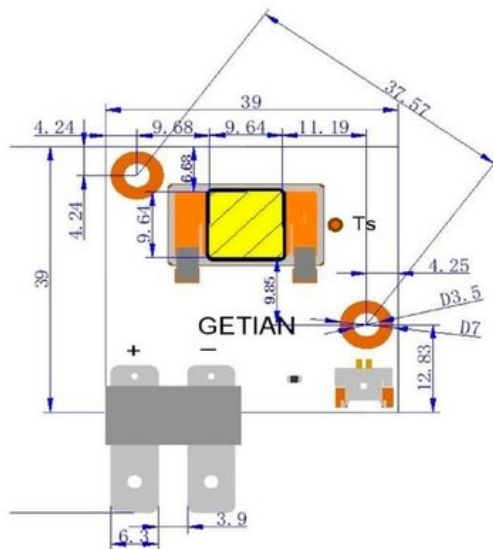

# LED COB 150W 8000K LED SL-160 Search Light (GT-FC150X3-1.1)

Art.n.: E6520041  
GTIN: 4026397715132

**Prezzo di listino: 160.22 €**

incl. 19% IVA

## Dati tecnici :

Peso: 0,04 kg

## Logistica

EAN / GTIN: 4026397715132

Peso : 0,04 kg

Lunghezza : 0.06 m

Larghezza : 0.04 m

Altezza : 0.01 m