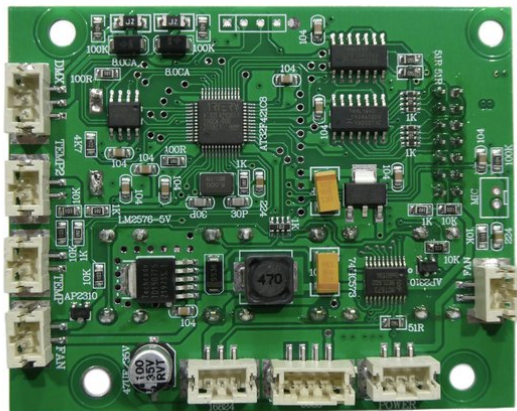

## Pcb (Display) LED Mega Strobe 768 Bar (AT-480W-V11.PCB)

Art.n.: E6520028  
GTIN: 4026397717310

**Prezzo di listino: 32.99 €**  
incl. 19% IVA

---

## Pcb (Display) LED Mega Strobe 768 Bar (AT-480W-V11.PCB)

Art.n.: E6520028  
GTIN: 4026397717310

**Features :**

---