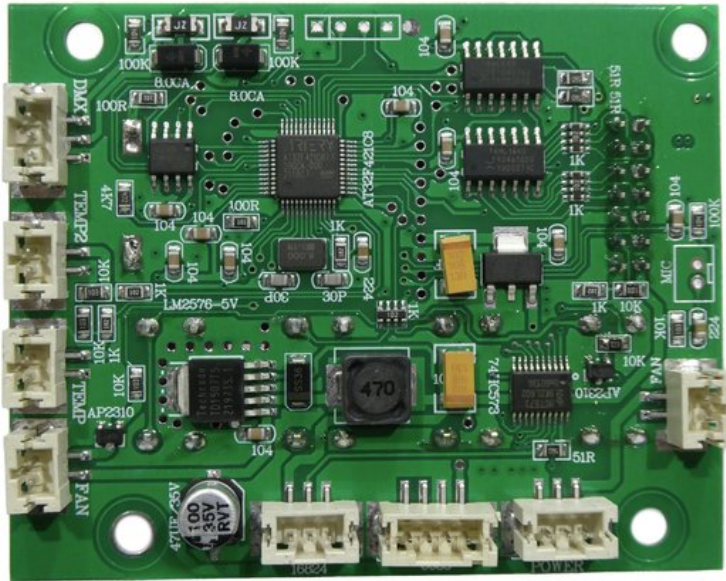

Pcb (Display) LED Mega Strobe 768 Bar (AT-480W-V11.PCB)

Art.n.: E6520028

GTIN: 4026397717310

Prezzo di listino: 32.99 €

incl. 19% IVA

Features :

Logistica

EAN / GTIN: 4026397717310

Dati tecnici :
