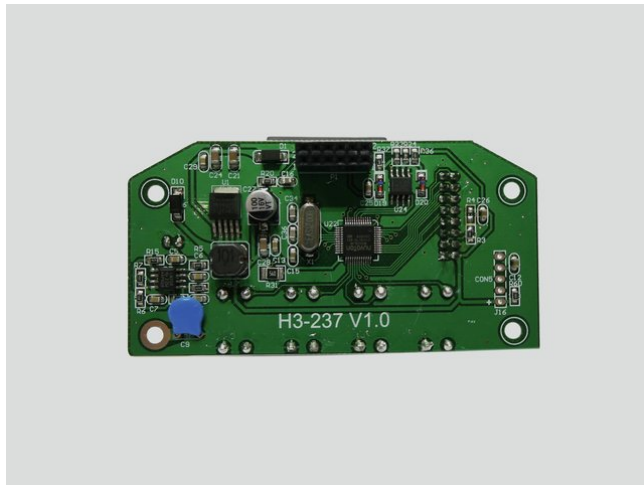

## Pcb (Display) LED Theatre COB 200 RGB+WW (H3-237 V1.0)

Art.n.: E6519940  
GTIN: 4026397709698

**Prezzo di listino: 30.7 €**  
incl. 19% IVA

---

## Pcb (Display) LED Theatre COB 200 RGB+WW (H3-237 V1.0)

Art.n.: E6519940  
GTIN: 4026397709698

**Features :**

---