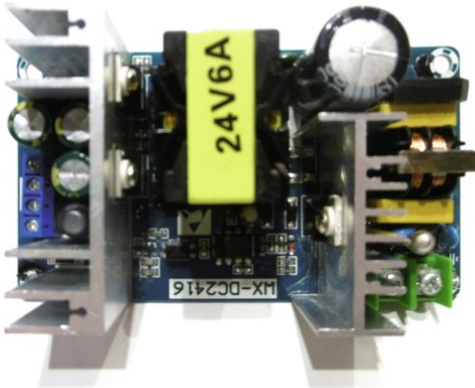

Pcb (Power supply) 24V/6A EPA-100BT (WX-DC2416)

Art.n.: E6519826
GTIN: 4026397703771

Prezzo di listino: 28.42 €
incl. 19% IVA

Pcb (Power supply) 24V/6A EPA-100BT (WX-DC2416)

Art.n.: E6519826
GTIN: 4026397703771