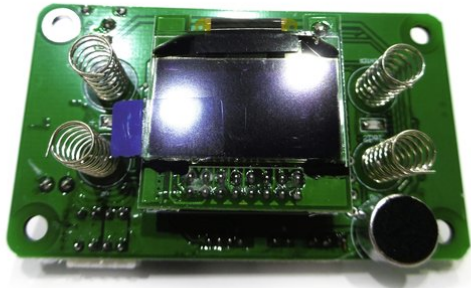

Pcb (display/control) LED Outdoor Spot 15W RGBW QuickDMX (SL- MINI-PQ2)

Art.n.: E6519789
GTIN: 4026397700350

Prezzo di listino: 142.44 €
incl. 19% IVA

Pcb (display/control) LED Outdoor Spot 15W RGBW QuickDMX (SL- MINI-PQ2)