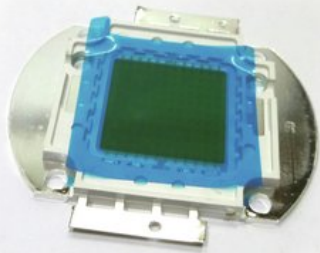

LED COB 200W WW Theatre COB 200 WW (200WW)

Art.n.: E6519593

GTIN: 4026397689143

Prezzo di listino: 130.46 €

incl. 19% IVA

Features :

Dati tecnici :

Peso: 0,03 kg