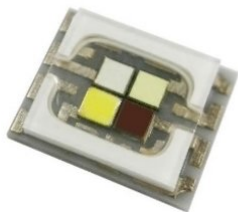

LED COB 15W RGBW PST-15W MK2 COB (PBED-15FTE-S)

Art.n.: E6519590
GTIN: 4026397688962

Prezzo di listino: 27.87 €
incl. 19% IVA

LED COB 15W RGBW PST-15W MK2 COB (PBED-15FTE-S)

Art.n.: E6519590
GTIN: 4026397688962