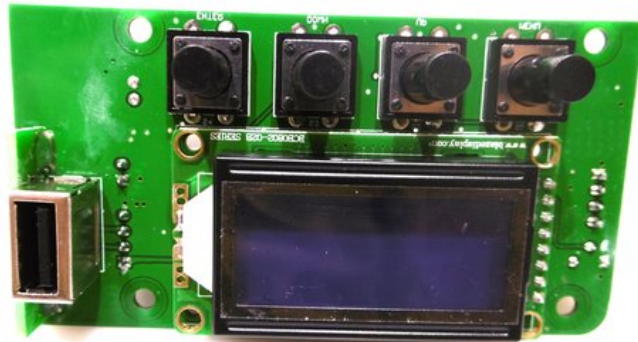

## Pcb (Display) LED Pixel Tower (DIS CH4)

Art.n.: E6519524

GTIN: 4026397664881

---

**Prezzo di listino: 82.47 €**

incl. 19% IVA

---