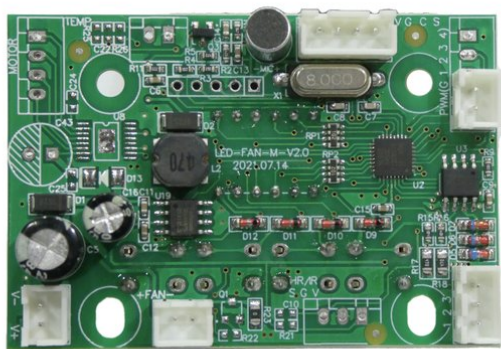

## Pcb (Display) LED Super Strobe ABL (LED-FAN-M-V2.0)

Art.n.: E6519500  
GTIN: 4026397664102

**Prezzo di listino: 49.48 €**  
incl. 19% IVA

---

## Pcb (Display) LED Super Strobe ABL (LED-FAN-M-V2.0)

Art.n.: E6519500  
GTIN: 4026397664102

**Features :**

---