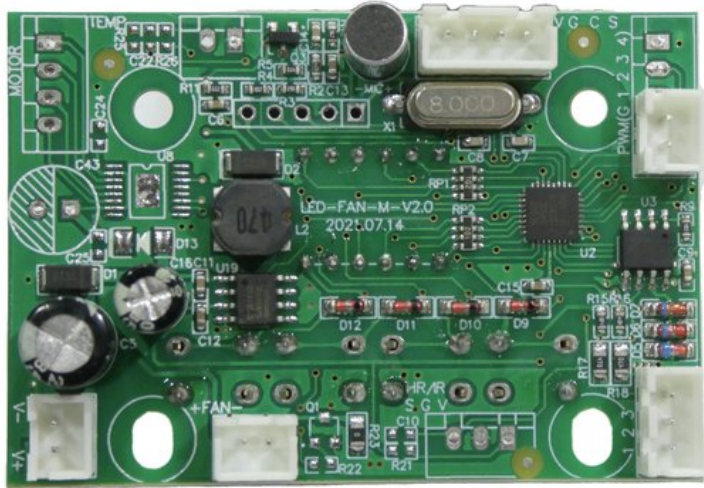

Pcb (Display) LED Super Strobe ABL (LED-FAN-M-V2.0)

Art.n.: E6519500

GTIN: 4026397664102

Prezzo di listino: 49.48 €

incl. 19% IVA

Features :

Dati tecnici :

Peso: 0,01 kg

Logistica

EAN / GTIN: 4026397664102

Peso : 0,02 kg

Lunghezza : 0.05 m

Larghezza : 0.04 m

Altezza : 0.03 m