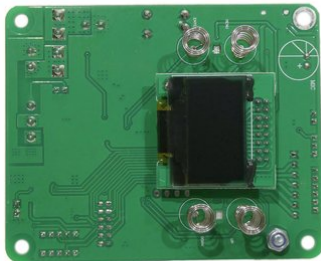

## Pcb (Display/Control) AKKU Multiflood IP 18x10W RGBW Wash CRMX

Art.n.: E6511854  
GTIN: 4026397735901

**Prezzo di listino: 50.08 €**  
incl. 19% IVA

---

## Pcb (Display/Control) AKKU Multiflood IP 18x10W RGBW Wash CRMX

Art.n.: E6511854  
GTIN: 4026397735901

**Features :**

---