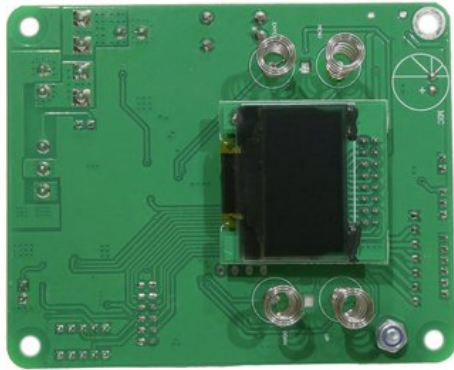

## Pcb (Display/Control) AKKU Multiflood IP 18x10W RGBW Wash CRMX

Art.n.: E6511854

GTIN: 4026397735901

---

**Prezzo di listino: 50.08 €**

incl. 19% IVA