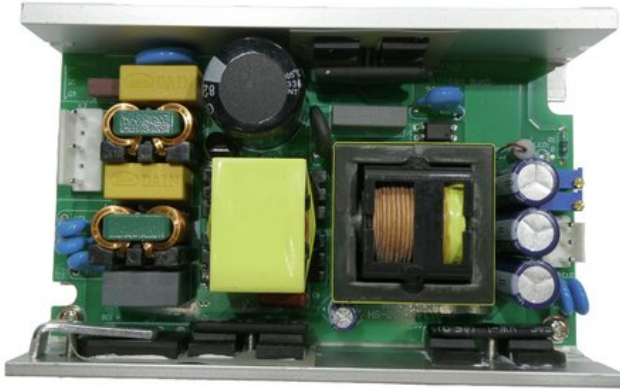

Pcb (power supply) AKKU Multiflood IP 18x10W RGBW Wash CRMX (HS-C386055630,5

GTIN: 4026397735895

Prezzo di listino: 136.5 €

incl. 19% IVA

Features :

Dati tecnici :

Peso: 0,37 kg

Logistica

EAN / GTIN: 4026397735895

Peso : 0,37 kg

Lunghezza : 0.12 m

Larghezza : 0.08 m

Altezza : 0.04 m