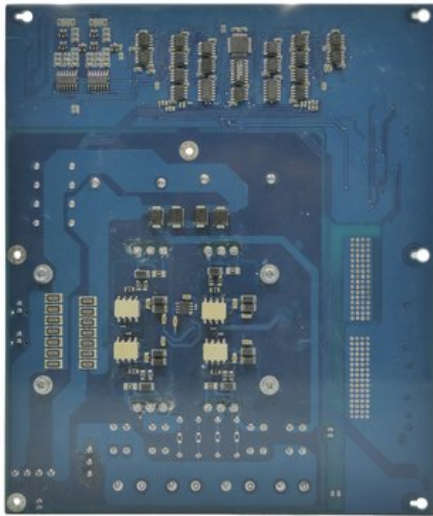

CELTO ACOUSTIQUE Pcb (Amplifier) P2.25

Art.n.: E6511612

GTIN: 4026397732856

Prezzo di listino: su richiesta €

incl. 19% IVA

Features :

Logistica

Dati tecnici :

Peso: 1,00 kg

EAN / GTIN: 4026397732856

Peso : 2,00 kg

Lunghezza : 0.45 m

Larghezza : 0.40 m

Altezza : 0.10 m