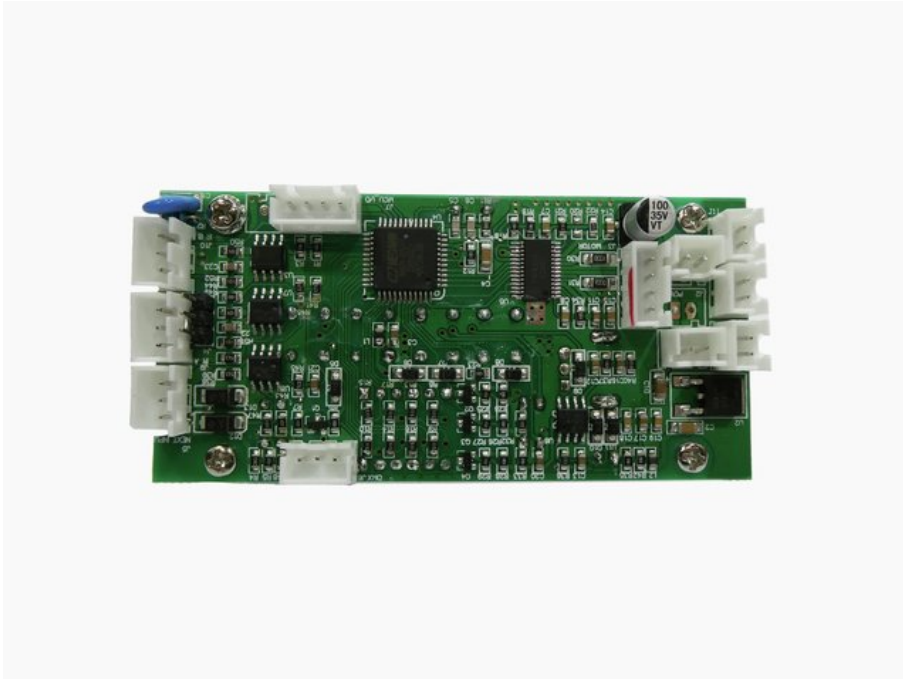

---

**Pcb (Display/Control) LED B-40 HCL MK2 (CRT\_MB\_MIX BEAM FX V1.0)**

Art.n.: E6511437  
GTIN: 4026397725179

---

**Prezzo di listino: 39.12 €**

incl. 19% IVA

**Features :**

---

**Dati tecnici :**

---

Peso: 0,03 kg

---

**Logistica**

---

EAN / GTIN: 4026397725179

Peso : 0,03 kg

Lunghezza : 0.10 m

Larghezza : 0.00 m

Altezza : 0.00 m