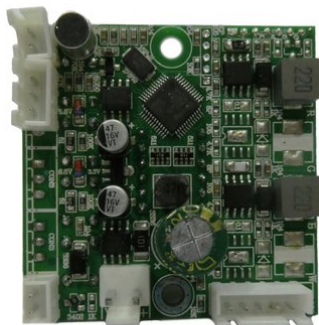

## Pcb (Display) LED IP PFE-40 (HXY-268-MPCB)

Art.n.: E6511380  
GTIN: 4026397723298

**Prezzo di listino: 49.28 €**  
incl. 19% IVA

---

## Pcb (Display) LED IP PFE-40 (HXY-268-MPCB)

Art.n.: E6511380  
GTIN: 4026397723298

**Features :**

---