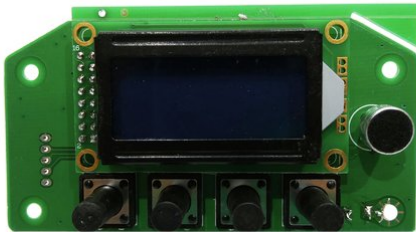

Pcb (Display) LED Theatre COB 200WW (H3-237 V1.0)

Art.n.: E6510983
GTIN: 4026397706727

Prezzo di listino: 38.65 €
incl. 19% IVA

Pcb (Display) LED Theatre COB 200WW (H3-237 V1.0)

Art.n.: E6510983
GTIN: 4026397706727