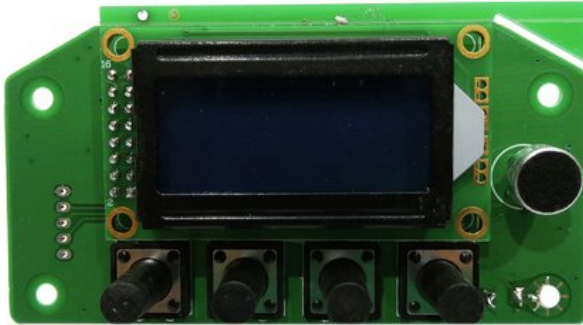

## Pcb (Display) LED Theatre COB 200WW (H3-237 V1.0)

Art.n.: E6510983

GTIN: 4026397706727

---

**Prezzo di listino: 38.65 €**

incl. 19% IVA