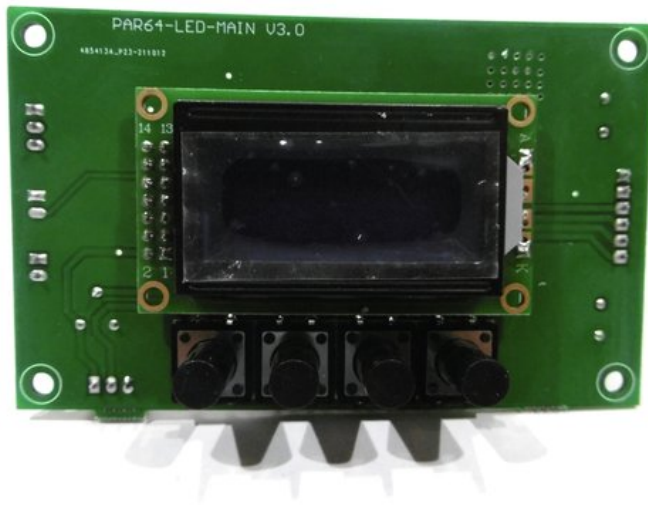

Pcb0 (Display) PFE-100 RGBW (PAR64-LED-MAIN V3.0) MAIN 6 pol

Art.n.: E6510972
GTIN: 4026397705775

Prezzo di listino: 61.26 €
incl. 19% IVA

Features :

Dati tecnici :

Peso: 0,06 kg

Logistica

EAN / GTIN: 4026397705775
Peso : 0,06 kg
Lunghezza : 0.10 m
Larghezza : 0.06 m
Altezza : 0.04 m