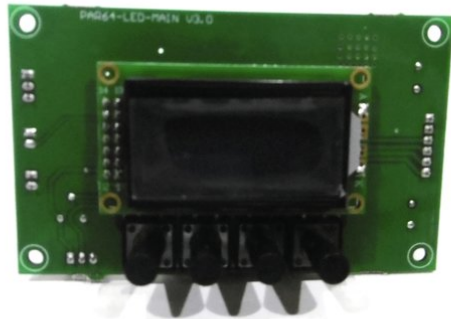

Pcb (Display) LED PLL-480 CW/WW (PAR64-LED-MAIN V3.0) MAIN 6 pol

Art.n.: E6510970
GTIN: 4026397705768

Prezzo di listino: 70.69 €
incl. 19% IVA

Pcb (Display) LED PLL-480 CW/WW (PAR64-LED-MAIN V3.0) MAIN 6 pol

Art.n.: E6510970
GTIN: 4026397705768

Features :
