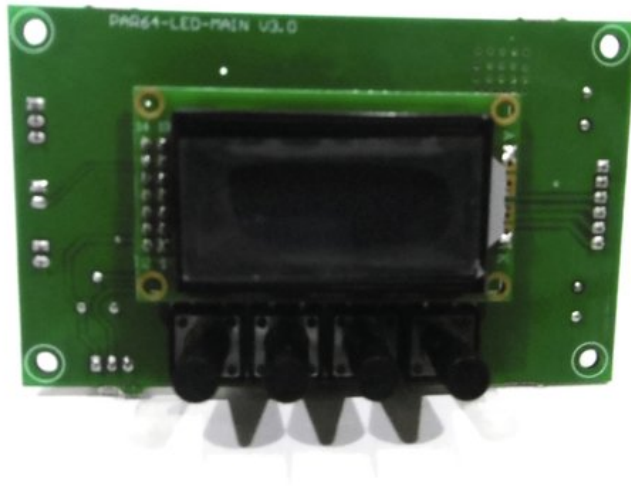

Pcb (Display) LED PLL-480 CW/WW (PAR64-LED-MAIN V3.0) MAIN 6 pol

Art.n.: E6510970
GTIN: 4026397705768

Prezzo di listino: 70.69 €

incl. 19% IVA

Features :

Dati tecnici :

Peso: 0,06 kg

Logistica

EAN / GTIN: 4026397705768

Peso : 0,07 kg

Lunghezza : 0.10 m

Larghezza : 0.06 m

Altezza : 0.04 m