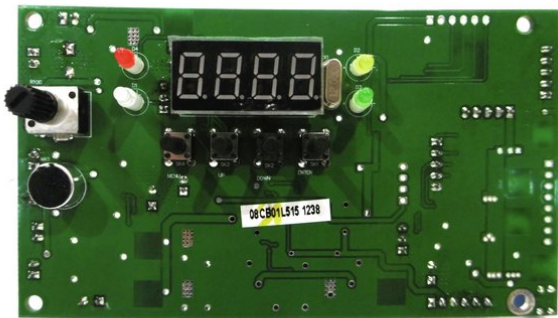

## Pcb (Control) Laser Derby MK2

Art.n.: E6510915  
GTIN: 4026397698107

**Prezzo di listino: 26.2 €**  
incl. 19% IVA

---

## Pcb (Control) Laser Derby MK2

Art.n.: E6510915  
GTIN: 4026397698107

**Features :**

---