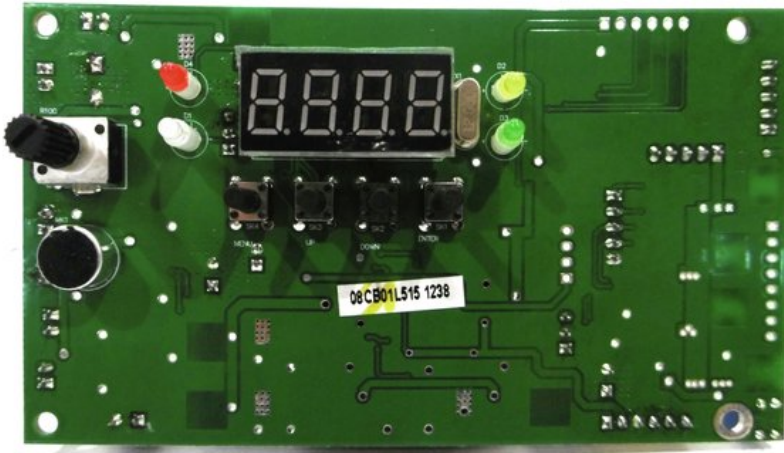

Pcb (Control) Laser Derby MK2

Art.n.: E6510915

GTIN: 4026397698107

Prezzo di listino: 26.2 €

incl. 19% IVA

Features :

Dati tecnici :

Peso: 0,05 kg

Logistica

EAN / GTIN: 4026397698107

Peso : 0,05 kg

Lunghezza : 0.12 m

Larghezza : 0.07 m

Altezza : 0.04 m