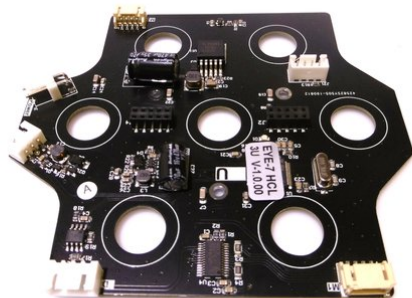

## Pcb (LED driver) EYE-7 HCL Zoom LED Moving-Head Wash (LED058A- A)

Art.n.: E6510702  
GTIN: 4026397672282

**Prezzo di listino: 82.47 €**  
incl. 19% IVA

---

Alle Rechte vorbehalten. Technische Änderungen und Irrtum vorbehalten.  
Alle Bilder ähnlich, zum Teil Symbolfotos.

## Pcb (LED driver) EYE-7 HCL Zoom LED Moving-Head Wash (LED058A- A)

Art.n.: E6510702  
GTIN: 4026397672282

**Features :**

---

---

Alle Rechte vorbehalten. Technische Änderungen und Irrtum vorbehalten.  
Alle Bilder ähnlich, zum Teil Symbolfotos.