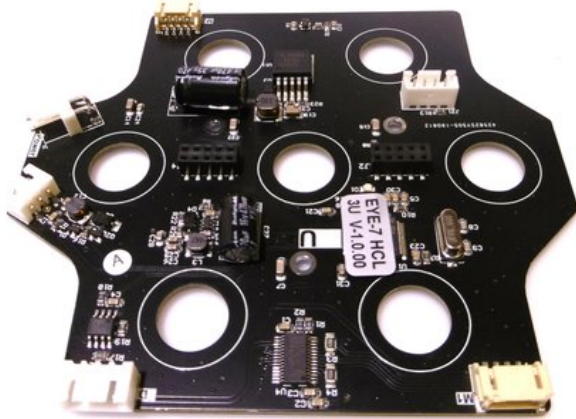

Pcb (LED driver) EYE-7 HCL Zoom LED Moving-Head Wash (LED058A-A)

Art.n.: E6510702

GTIN: 4026397672282

Prezzo di listino: 82.47 €

incl. 19% IVA

Features :

Dati tecnici :

Peso: 0,05 kg

Logistica

EAN / GTIN: 4026397672282

Peso : 0,05 kg

Lunghezza : 0.12 m

Larghezza : 0.11 m

Altezza : 0.01 m