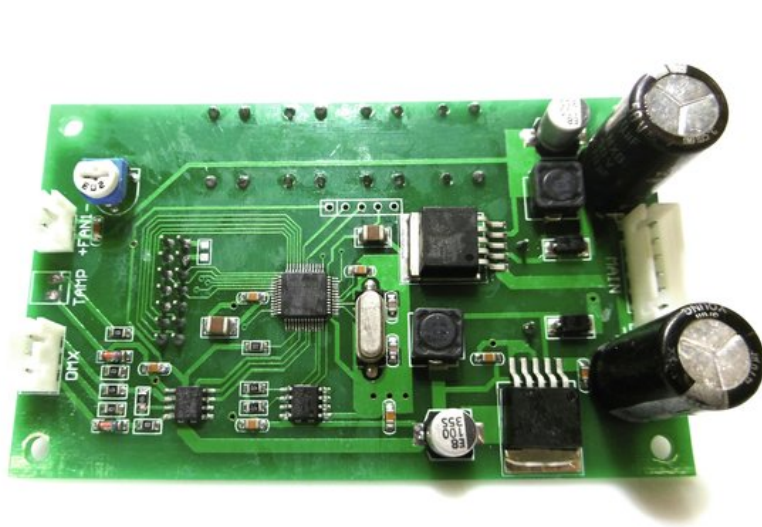

Pcb (Display) LED PLL-480 CW/WW (PAR64-LED-MAIN V2.0) MAIN 6 pol

Art.n.: E6510306
GTIN: 4026397654929

Prezzo di listino: 70.69 €

incl. 19% IVA

Features :

Dati tecnici :

Peso: 0,06 kg

Logistica

EAN / GTIN: 4026397654929

Peso : 0,07 kg

Lunghezza : 0.10 m

Larghezza : 0.06 m

Altezza : 0.04 m