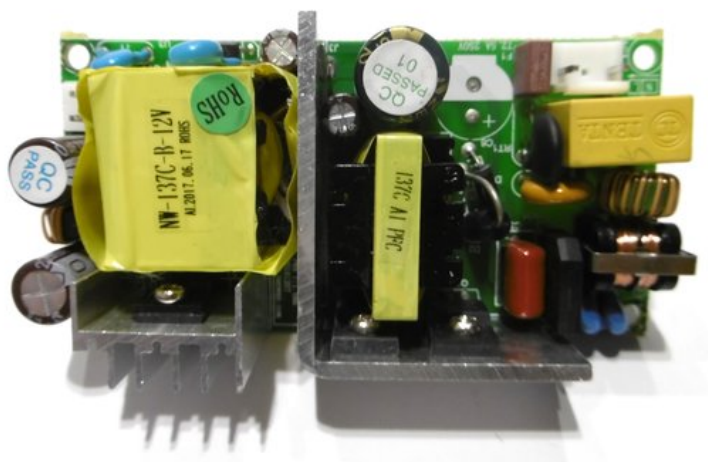

Pcb (Power supply) LED Laser Derby

Art.n.: E6509560

GTIN: 4026397634235

Prezzo di listino: 41.23 €

incl. 19% IVA

Features :

Dati tecnici :

Logistica

EAN / GTIN: 4026397634235

Peso : 0,14 kg

Lunghezza : 0.10 m

Larghezza : 0.05 m

Altezza : 0.03 m