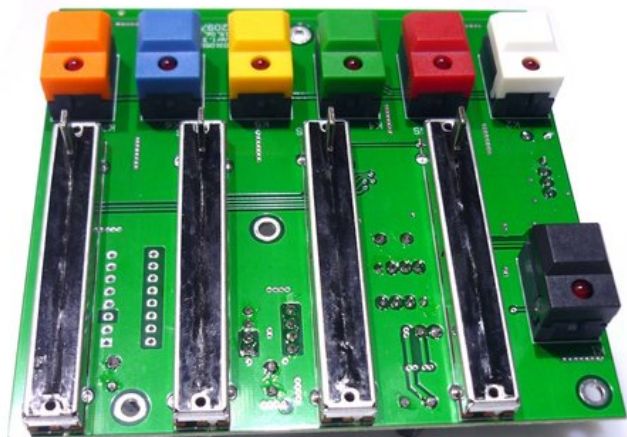

Pcb (Control panel) SL-350 DMX Seach Light

Art.n.: E6509273

GTIN: 4026397618792

Prezzo di listino: 159.44 €

incl. 19% IVA

Features :

Logistica

Dati tecnici :

EAN / GTIN: 4026397618792

Peso : 0,08 kg

Lunghezza : 0.10 m

Larghezza : 0.10 m

Altezza : 0.04 m