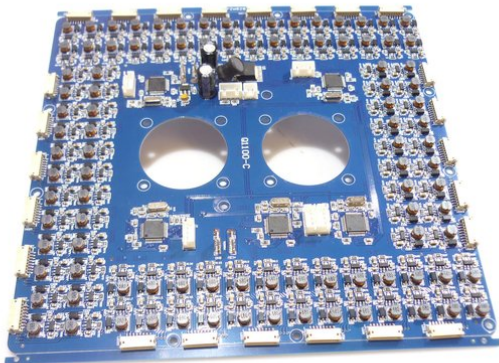

Platine (Driver) LED TMH-X25

Art.n.: E6508282
GTIN: 4026397563405

Prezzo di listino: 126.45 €
incl. 19% IVA

Platine (Driver) LED TMH-X25

Art.n.: E6508282
GTIN: 4026397563405

Features :
