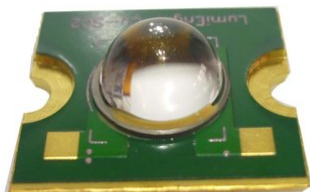

## LED COB 20W CW Wave (LumiEngin-Cu-SC2)

Art.n.: E6508075  
GTIN: 4026397548297

**Prezzo di listino: 44.07 €**  
incl. 19% IVA

---

## LED COB 20W CW Wave (LumiEngin-Cu-SC2)

Art.n.: E6508075  
GTIN: 4026397548297

**Features :**

---