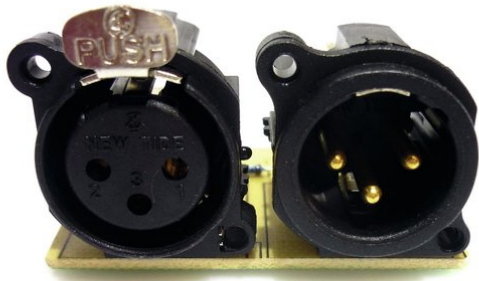

## Pcb (DMX) SW-250 3-Pol (B06605V2-A)

Art.n.: E6506873  
GTIN: 4026397504729

**Prezzo di listino: 47.48 €**  
incl. 19% IVA

---

## Pcb (DMX) SW-250 3-Pol (B06605V2-A)

Art.n.: E6506873  
GTIN: 4026397504729

**Features :**

---