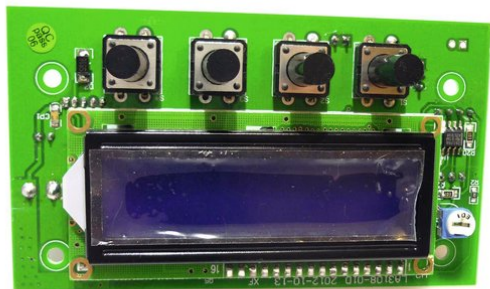

Pcb (Control) IP-PAD CW/WW (LA3108-01C)

Art.n.: E6506799
GTIN: 4026397498486

Prezzo di listino: 124.75 €
incl. 19% IVA

Pcb (Control) IP-PAD CW/WW (LA3108-01C)

Art.n.: E6506799
GTIN: 4026397498486

Features :
