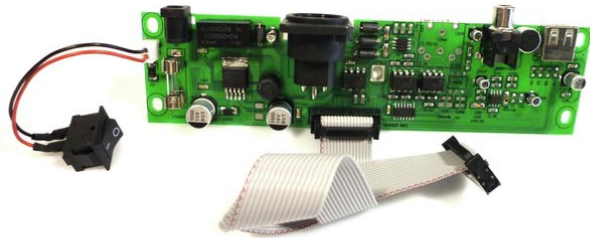

Pcb (Connection) DMX Commander

Art.n.: E6505925
GTIN: 4026397466935

Prezzo di listino: 52.23 €
incl. 19% IVA

Pcb (Connection) DMX Commander

Art.n.: E6505925
GTIN: 4026397466935

Features :
