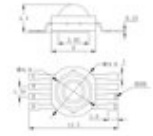

LED QCL 8W RGBW (TX-BRWG2B140)

Art.n.: E1123576

GTIN: 4026397682250

Prezzo di listino: 3.33 €

incl. 19% IVA

Features :

Dati tecnici :

Peso: 0,01 kg

Logistica

EAN / GTIN: 4026397682250

Peso : 0,00 kg

Lunghezza : 0.02 m

Larghezza : 0.01 m

Altezza : 0.01 m