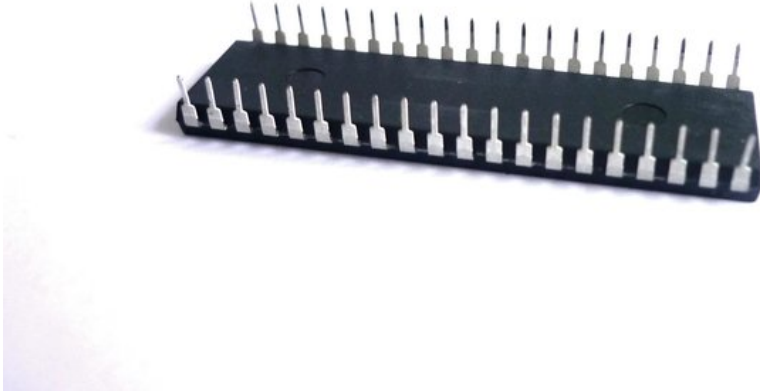

## CPU LED BAR-252 RGBA

Art.n.: E1116848

GTIN: 4026397597981

---

**Prezzo di listino: 21.37 €**

incl. 19% IVA

---

### Dati tecnici :

EAN / GTIN: 4026397597981

Peso : 0,01 kg

Lunghezza : 0.06 m

Larghezza : 0.01 m

Altezza : 0.01 m