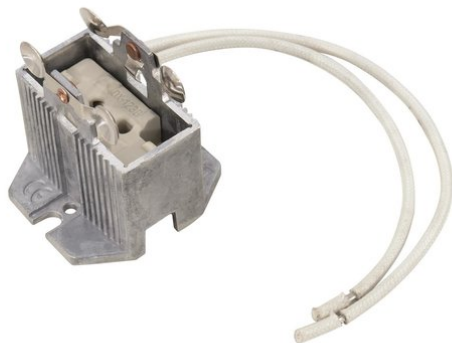

## Attacco GX-9,5 & GY-9,5

Art.n.: 9450030C  
GTIN: 4026397208108

**Prezzo di listino: 29.16 €**  
incl. 19% IVA

---

Alle Rechte vorbehalten. Technische Änderungen und Irrtum vorbehalten.  
Alle Bilder ähnlich, zum Teil Symbolfotos.

## Attacco GX-9,5 & GY-9,5

Art.n.: 9450030C  
GTIN: 4026397208108

**Features :**

---

---

Alle Rechte vorbehalten. Technische Änderungen und Irrtum vorbehalten.  
Alle Bilder ähnlich, zum Teil Symbolfotos.