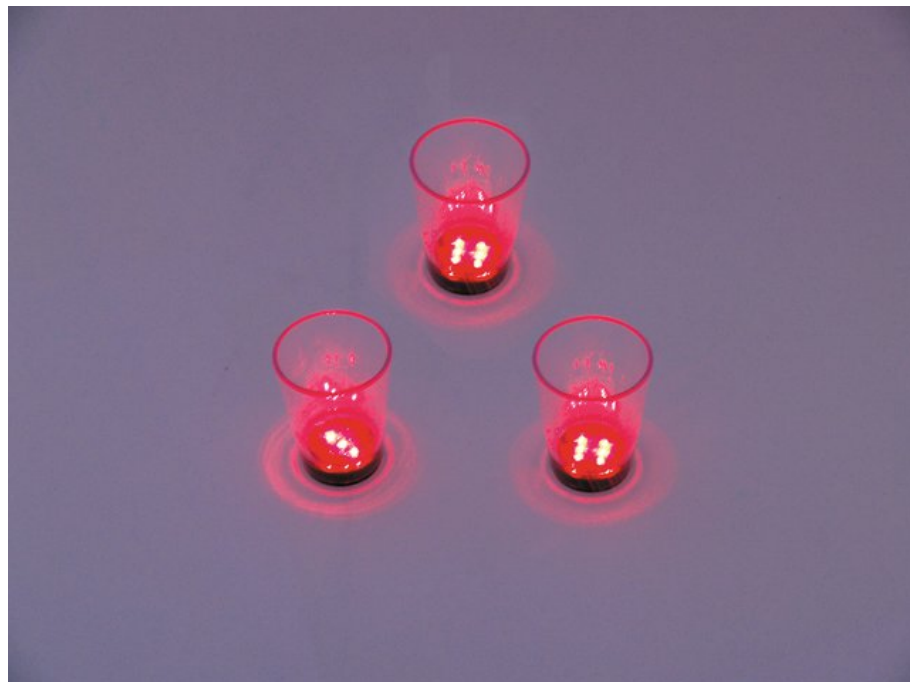

EUROPALMS LED Glass 2oz with Dice Play, red, 3x

LED glasses for your next party

Art.n.: 83309050

GTIN: 4026397302530

Prezzo di listino: 8.22 €

incl. 19% IVA

Features :

- Plays at dice when tapped against the table
- When washing, the electric block can easily be removed and be re-inserted afterwards
- Funzionamento a pila/batteria ricaricabile possibile
- 9 potenti LED 3 mm rosso (R)

Logistica

EAN / GTIN: 4026397302530

Peso : 0,09 kg

Lunghezza : 0.11 m

Larghezza : 0.05 m

Altezza : 0.05 m

Dati tecnici :

Grado di protezione:	IP20
Allacciamento elettrico:	Pila/Batteria ricaricabile
Pila:	2 x button cell 1.5 V LR41 alkaline manganese montato
Tipo di lampada:	Lampada a LED
Tipo di LED:	9 x 3 mm rosso (R)
Colore della custodia:	Trasparente
Capienza:	2 cl
Misure:	Altezza: 6,2 cm Diametro: Ø 4,8 cm
Peso:	0,07 kg