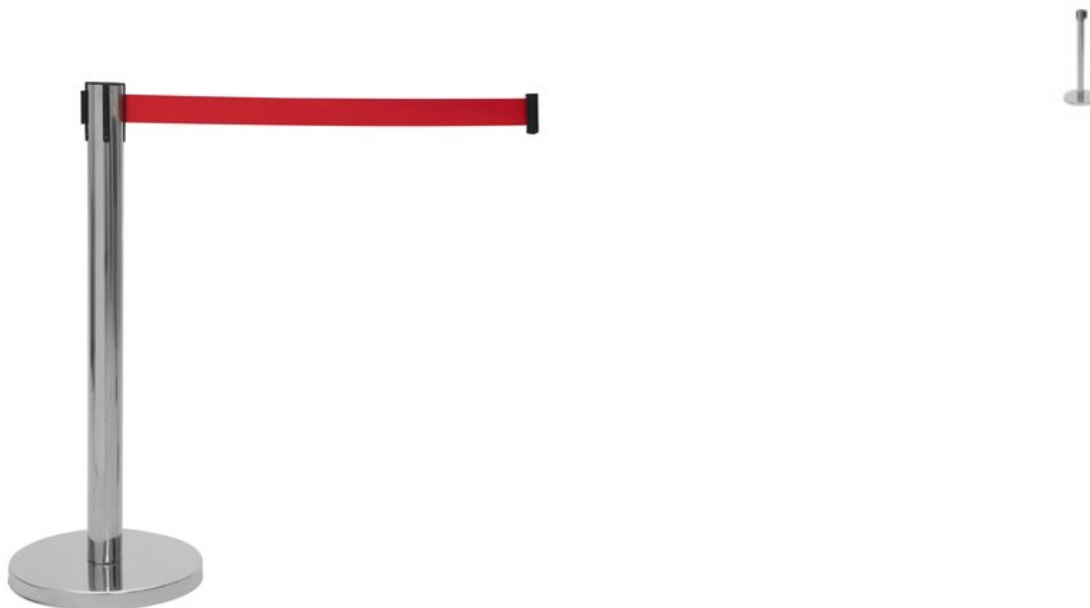

EUROLITE Sistema di chiusura con cinghia rossa

Barriera fissata

Art.n.: 80702985

GTIN: 4026397674323

Prezzo di listino: 53.43 €

incl. 19% IVA

Features :

- Con sistema di cinture autoavvolgenti
- Per creare sistemi di gestione dell'utenza, ad esempio in caso di code
- Palo e copertura del piede sono realizzati in acciaio inossidabile
- Per campi di applicazione come, ad esempio.: Matrimoni/Gala/Eventi

Logistica

EAN / GTIN: 4026397674323

Peso : 6,73 kg

Lunghezza : 1.20 m

Larghezza : 0.41 m

Altezza : 0.30 m

Dati tecnici :

Piastra di base: Ø 35 cm

Lunghezza della cinghia: 2,9 m

Misure: Altezza: 90 cm

Peso: 6,68 kg

EUROLITE Barrier System tube with Retractable red Belt

Lunghezza della cinghia: 2,9 m

Misure: Altezza: 85 cm

Diametro: Ø 6,20 cm

Peso: 0,71 kg

EUROLITE Barrier System base plate

Peso: 5,65 kg

EUROLITE Barrier System cover for base

Colore: Argento

Misure: Diametro: Ø 35 cm

Peso: 0,32 kg
