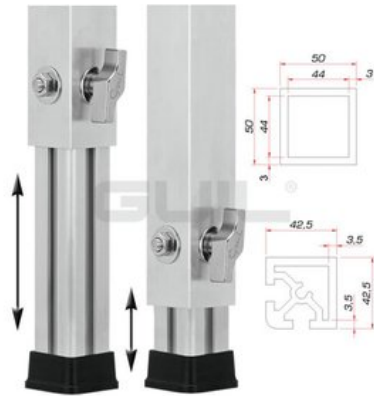

GUIL PTA-440/80-140 Piede telescopico

Piedino Vario per piattaforma TM-440

Art.n.: 8070288H

GTIN: 4026397481310

Prezzo di listino: 106.98 €

incl. 19% IVA

Features :

- Regolabile in altezza
- Made in Europe
- Per maggiori informazioni su questo prodotto, consultare "Download" nella scheda tecnica

Logistica

EAN / GTIN: 4026397481310

Peso : 2,57 kg

Lunghezza : 0.08 m

Larghezza : 0.06 m

Altezza : 0.78 m

Dati tecnici :

Altezza: Maximum: 140 cm
Minimum: 80 cm

Materiale: Alluminio

Spessore del materiale: 3 mm

Misure: Lunghezza: 5 cm
Larghezza: 5 cm
Altezza: 77,5 cm

Peso: 2,55 kg