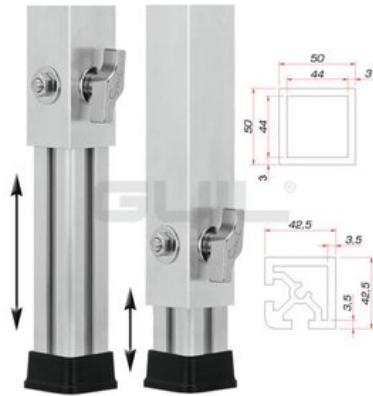

GUIL PTA-440/60-100 Piede telescopico

Piedino Vario per piattaforma TM-440

Art.n.: 8070288F

GTIN: 4026397475791

Prezzo di listino: 97.46 €

incl. 19% IVA

Features :

- Regolabile in altezza
- Made in Europe
- Per maggiori informazioni su questo prodotto, consultare "Download" nella scheda tecnica

Logistica

EAN / GTIN: 4026397475791

Peso : 1,72 kg

Lunghezza : 0.58 m

Larghezza : 0.08 m

Altezza : 0.05 m

Dati tecnici :

Altezza: Maximum: 100 cm
Minimum: 60 cm

Materiale: Alluminio

Spessore del materiale: 3 mm

Misure: Lunghezza: 5 cm
Larghezza: 5 cm
Altezza: 5,5 cm

Peso: 1,72 kg