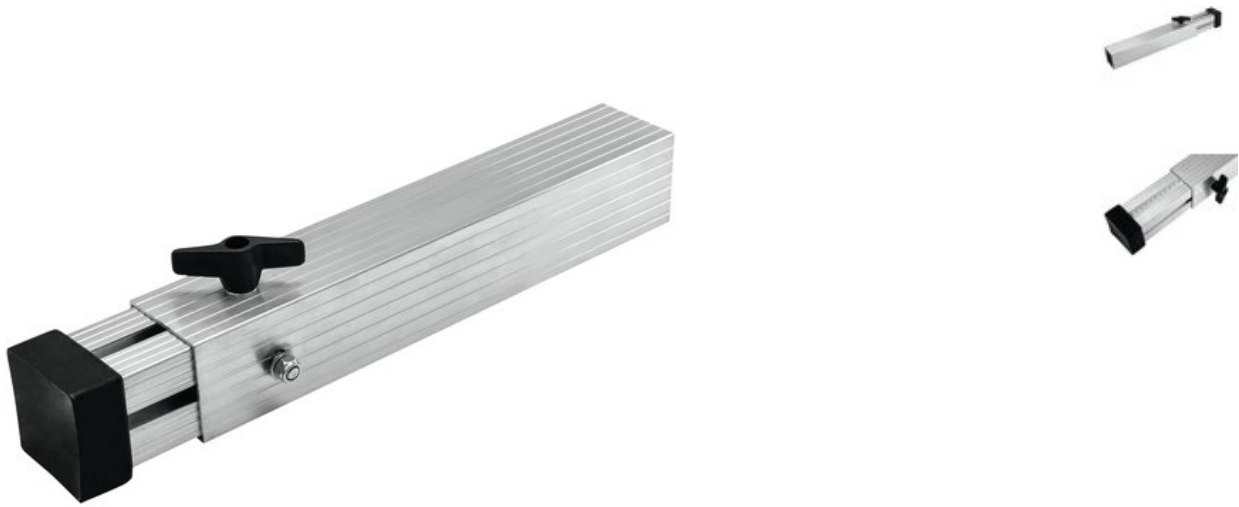

ALUTRUSS BE-14060 Piede telescopico 40-60 cm

Piedino Vario per pedana BE Alutruss

Art.n.: 80702785

GTIN: 4026397629187

Prezzo di listino: 39.15 €

incl. 19% IVA

Features :

- Regolabile in altezza
- Made in Europe
- Dotazione della fornitura**
- 1 x piede

Logistica

EAN / GTIN: 4026397629187

Peso : 1,27 kg

Lunghezza : 0.10 m

Larghezza : 0.09 m

Altezza : 0.41 m

Dati tecnici :

Altezza: Maximum: 60 cm
Minimum: 40 cm

Materiale: Alluminio; gomma

Spessore del materiale: 2 mm

Misure: Lunghezza: 6 cm
Larghezza: 6 cm
Altezza: 37,5 cm

Peso: 1,11 kg