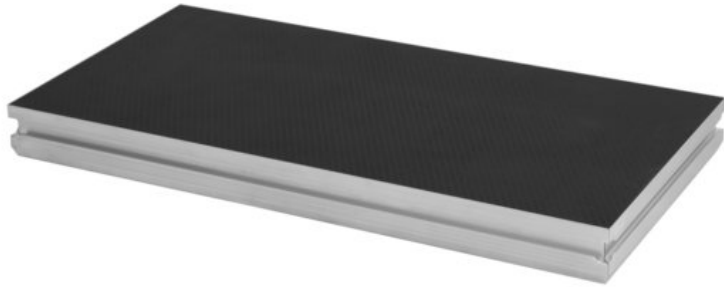

ALUTRUSS Elemento scenografico BE-1 1x0,5m 750kg/m²

Piattaforma per esterni

Art.n.: 80702709

GTIN: 4026397657050

Prezzo di listino: 343.91 €

incl. 19% IVA

Features :

- Telaio in alluminio 1 x 0,5 m
- I piedini a innesto in alluminio devono essere ordinati separatamente
- Carico superficiale per m² 750 kg
- Adatto per uso esterno
- Certificato TÜV Nord

Logistica

EAN / GTIN: 4026397657050

Peso : 12,60 kg

Lunghezza : 1.03 m

Larghezza : 0.51 m

Altezza : 0.10 m

Dati tecnici :

Carico massimo con distribuzione uniforme: 750 kg/m²

Altezza dei piedi massima: 60 x 60 mm

Materiale: Legno multistrato di betulla, 20 mm

Misure: Lunghezza: 100 cm

Larghezza: 50 cm

Peso: 11,95 kg