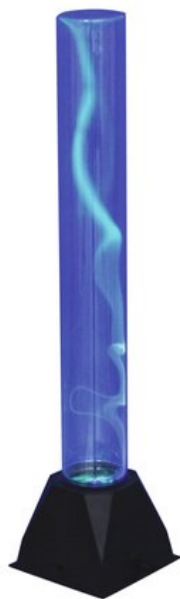

## EUROLITE Plasma Tube sound FLUX 40cm

Low-priced plasma-effect

Art.n.: 80600112

GTIN: 4026397659580

**Prezzo di listino: 89.13 €**

incl. 19% IVA

### Features :

- Striking flashes hit through the plasma-stick
- Flash-intensity controlled via the built-in microphone
- If touched, the flashes move to this point
- Il dispositivo è raffreddato tramite Raffreddamento a convezione passiva
- Controllabile via stand-alone; controllo della musica via microfono