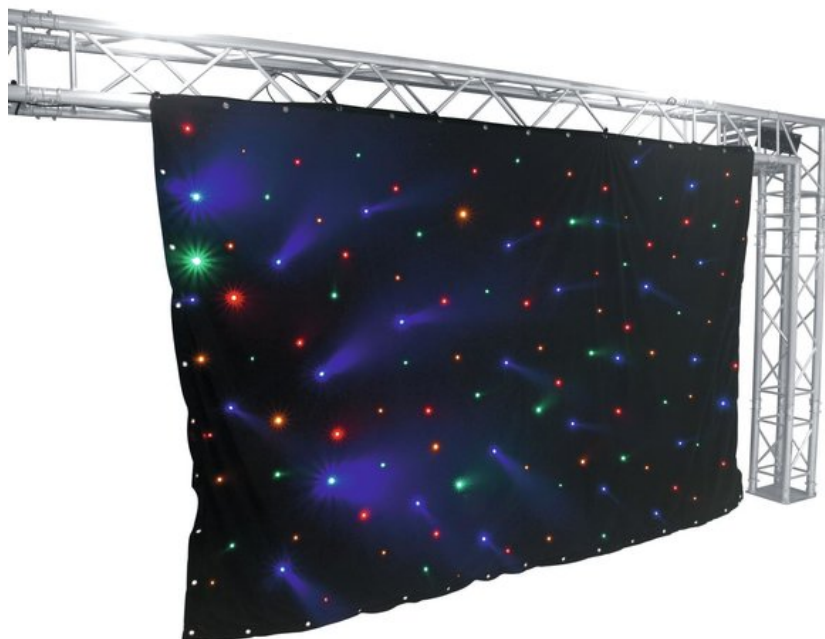

EUROLITE CRT-120 LED-Curtain

LED curtain with 120 LEDs RGB+yellow and compatible DMX controller (3 x 2 m)

Art.n.: 80503400

GTIN: 4026397406986

L'articolo non è più disponibile.

Features :

- Più sipari possono essere sincronizzati tramite DMX
- 120 potenti LED 5 mm R/G/B/A
- Il dispositivo è raffreddato tramite Raffreddamento a convezione passiva
- Controllabile via stand-alone; DMX; controllo della musica via microfono
- Montaggio facile
- Resistente alle fiamme B1
- Per campi di applicazione come, ad esempio,: Sala da feste; DJ mobili/Intrattenitori solisti
- Impermeabile
- Dimmer elettronico; Scelta del colore manuale; Cambio colore regolabile; Dissolvenza colore regolabile
- Effetto stroboscopico

Lunghezza : 0.50 m

Larghezza : 0.23 m

Altezza : 0.30 m

Dati tecnici :

Alimentazione elettrica: 100-240 V AC, 50/60 Hz

Potenza totale installata: 15,00 W

Grado di protezione: IP20

Allacciamento elettrico:	Alimentazione dell'energia elettrica tramite dispositivi a freddo (M) versione da incasso cavo di alimentazione con spina di protezione (in dotazione)
Tipo di LED:	120 x 5 mm R/G/B/A
Frequenza di lampeggiamento:	1 - 12 Hz
Canali DMX:	8
Ingresso DMX:	1 x XLR (M) a 3 poli versione da incasso
Uscita DMX:	1 x XLR (F) a 3 poli versione da incasso
Raffreddamento:	Raffreddamento a convezione passiva
Attivazione:	Stand-alone; DMX; controllo della musica via microfono
Struttura:	Montaggio facile
Colore della custodia:	Nero
Materiale:	, impermeabile
Controller	
Misure:	Larghezza: 18 cm Profondità: 19 cm Altezza: 9 cm
Peso:	1,2 kg
Tenda	
Misure:	Larghezza: 300 cm Altezza: 200 cm
Peso:	3,6 kg
Specifiche legali	
Prodotto speciale:	Non destinato all'illuminazione di ambienti domestici
Destinazione d'uso:	Illuminazione per effetti speciali