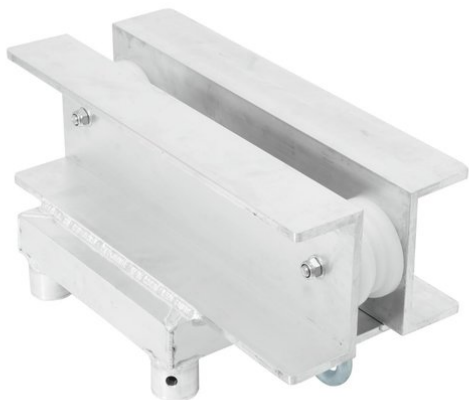

Tower Testata

Art.n.: 60304110
GTIN: 4026397156621

Prezzo di listino: 677.11 €
incl. 19% IVA

Tower Testata

Art.n.: 60304110
GTIN: 4026397156621

Features :

- Tubo della cinghia: 50 mm
- Made in Europe