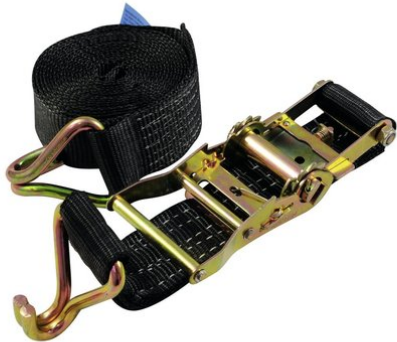

## Cinghia di tensione H400 cricchetto gancio a punta nera

Cinghia di tensione

**Art.n.: 60206793**  
GTIN: 4026397466331

**Prezzo di listino: 23.68 €**  
incl. 19% IVA

## Cinghia di tensione H400 cricchetto gancio a punta nera

Cinghia di tensione

**Art.n.: 60206793**  
GTIN: 4026397466331

### Features :

---

- Con gancio a punta su entrambi i lati
- Forza di trazione cinghia semplice 1000 daN
- Forza di trazione cinghia doppia 2000 daN
- Forza di precarico 150 daN
- Complies with EN 12195-2
- Made in Germany
- Serratura a cricchetto