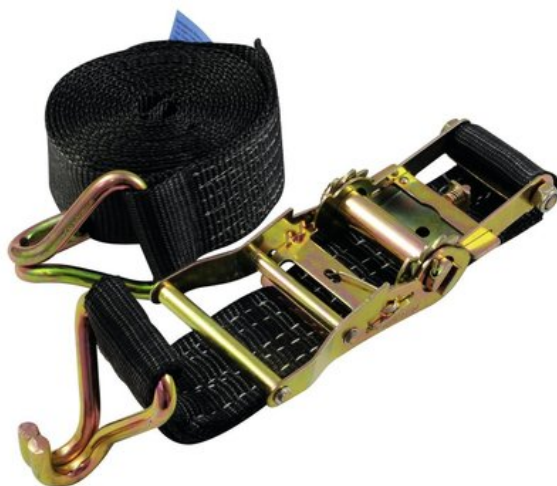

## SHZ Cinghia di tensione H400 cricchetto gancio a punta nera

Cinghia di tensione

Art.n.: 60206793

GTIN: 4026397466331

**Prezzo di listino: 23.68 €**

incl. 19% IVA

### Features :

- Con gancio a punta su entrambi i lati
- Forza di trazione cinghia semplice 1000 daN
- Forza di trazione cinghia doppia 2000 daN
- Forza di precarico 150 daN
- Complies with EN 12195-2
- Made in Germany
- Serratura a cricchetto

### Logistica

EAN / GTIN: 4026397466331

Peso : 1,10 kg

Lunghezza : 0.22 m

Larghezza : 0.17 m

Altezza : 0.05 m

### Dati tecnici :

Norma: EN 12195-2,

Chiusura: Serratura a cricchetto

Hardware: 2 parti

Colore: Nero

Misure: Lunghezza: 300 cm

Larghezza: 5 cm

Peso: 1,10 kg