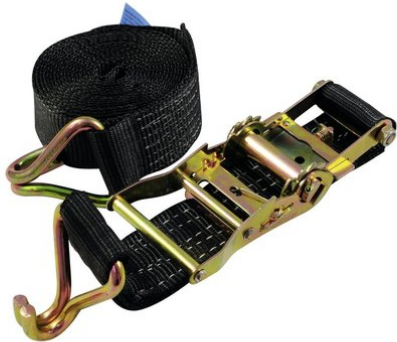

## Cinghia di tensione H800 cricchetto gancio a punta nera

Cinghia di tensione

**Art.n.: 60206791**

GTIN: 4026397466348

**Prezzo di listino: 35.58 €**  
incl. 19% IVA

## Cinghia di tensione H800 cricchetto gancio a punta nera

Cinghia di tensione

**Art.n.: 60206791**

GTIN: 4026397466348

### Features :

---

- Con gancio a punta su entrambi i lati
- Forza di trazione cinghia semplice 2000 daN
- Forza di trazione cinghia doppia 4000 daN
- Forza di precarico 240 daN
- Complies with EN 12195-2
- Serratura a cricchetto
- Made in Germany